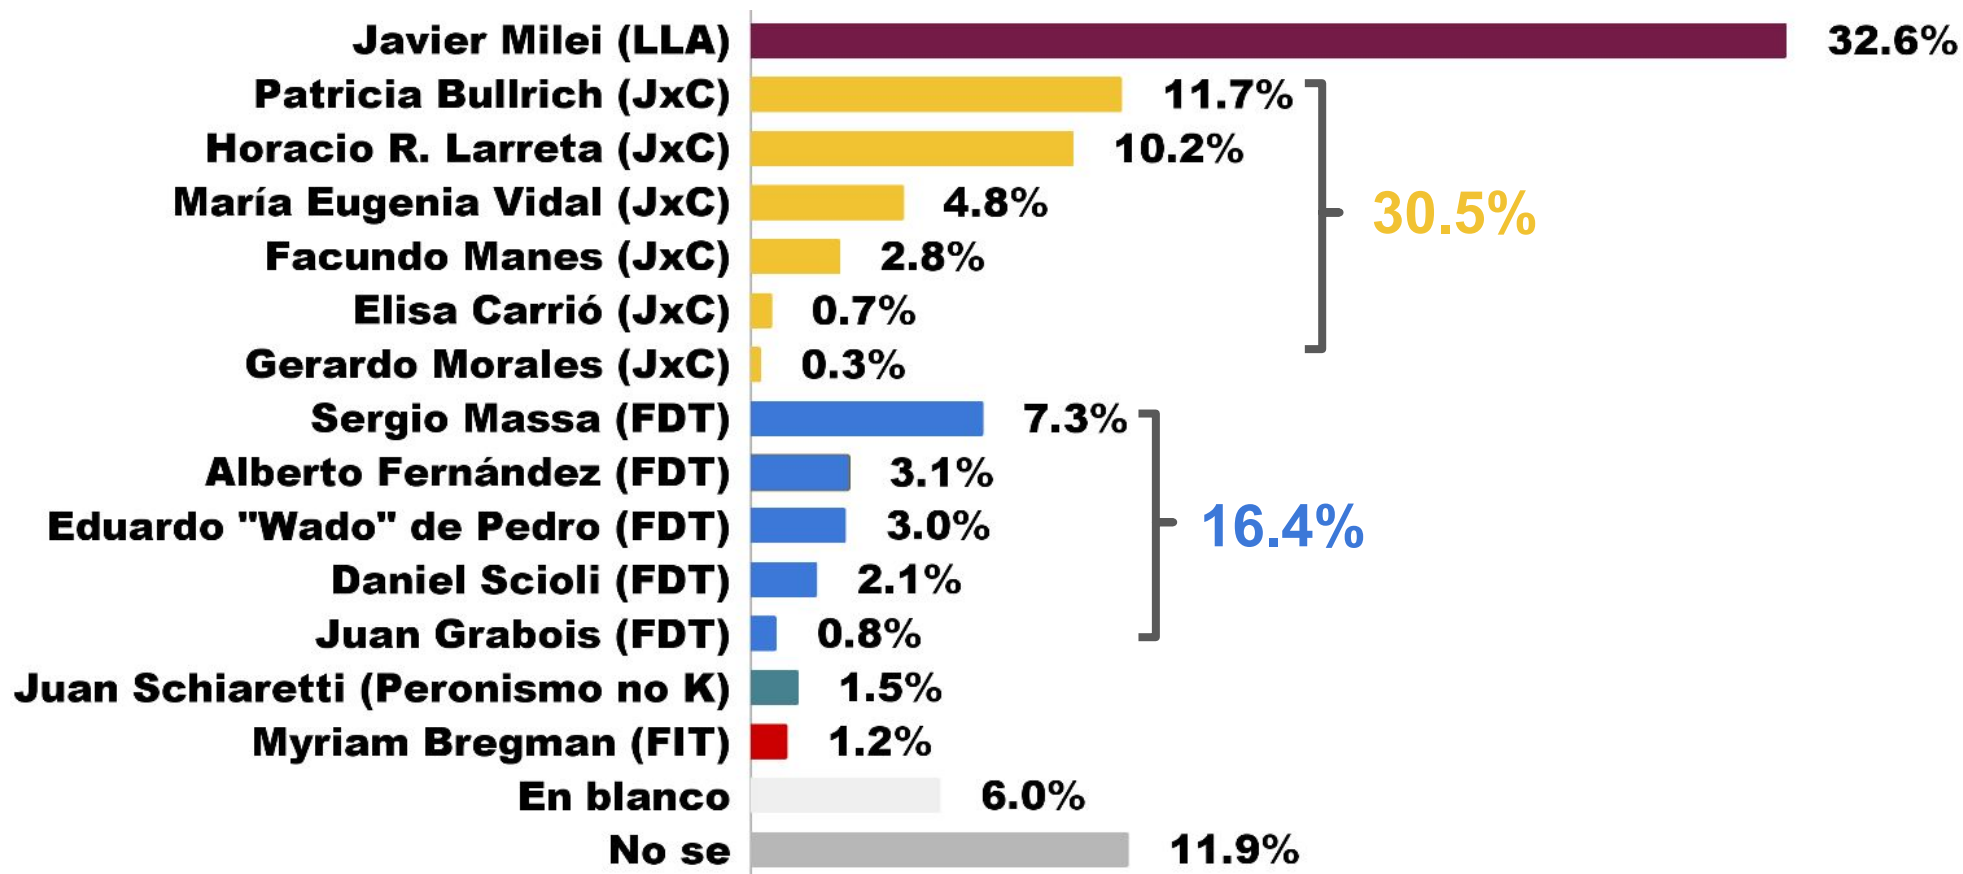

Si las ELECCIONES A PRESIDENTE DE LA NACIÓN fueran mañana, usted a quien votaría entre éstas opciones? (SIN CFK NI MACRI)