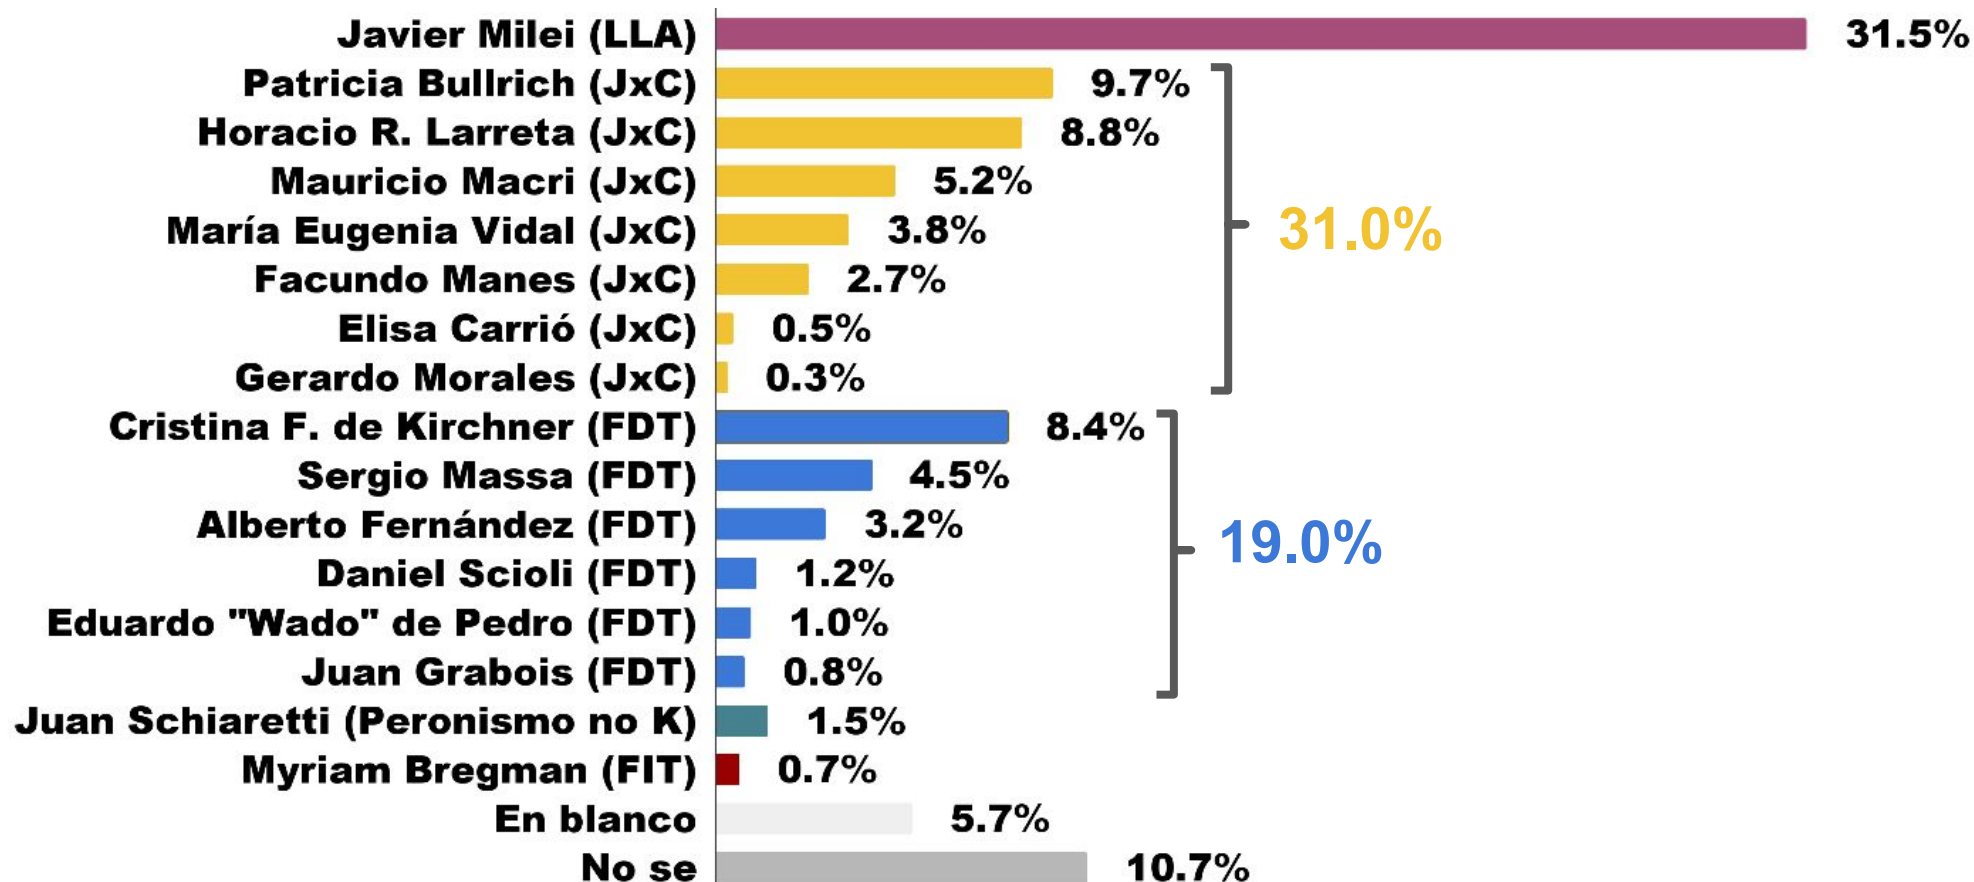

Si mañana fueran las elecciones para elegir al próximo gobernador/ra de la Provincia de Mendoza ¿A quién votaría?

ESCENARIOS ELECTORALES PRESIDENTE

ENCUESTAS

TODO LO QUE DEBES SABER

Si las ELECCIONES A PRESIDENTE DE LA NACIÓN fueran mañana, usted a quien votaría entre éstas opciones?