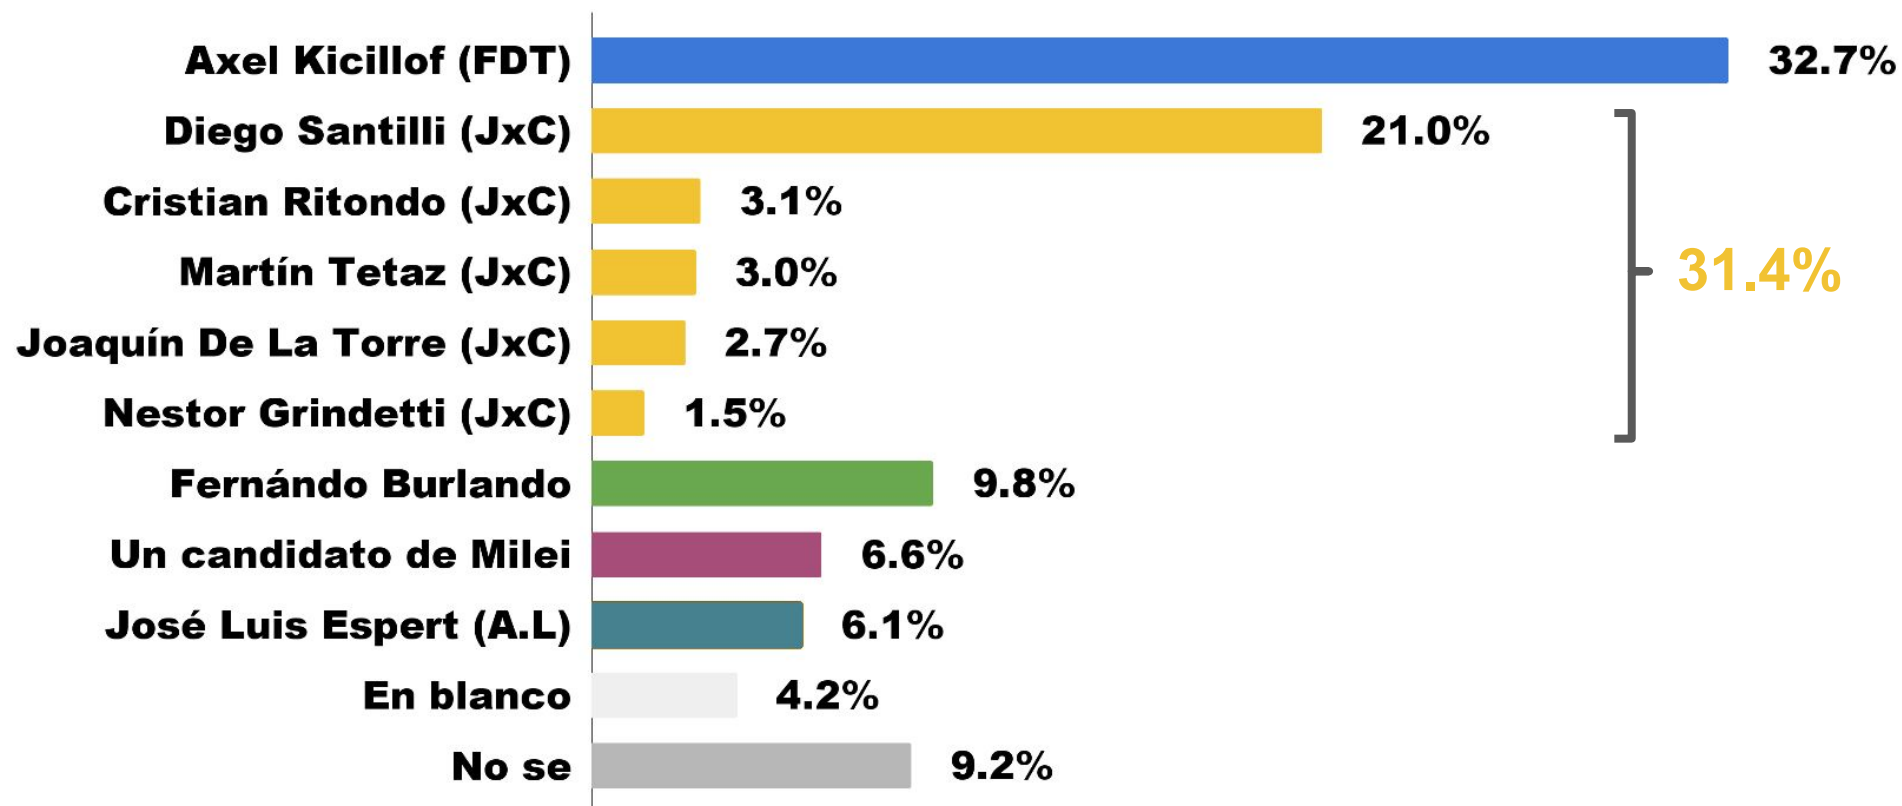

IMAGEN DIRIGENTES PROVINCIALES

PISO/TECHO ELECTORAL DIRIGENTES LOCALES

CBCCONSULTORA

WWW.CBCCONSULTORA.COM.AR

ESCENARIO ELECTORAL GOBERNADOR

ENCUESTAS

TODO LO QUE DEBES SABER

[OPINIÓN
PÚBLICA] 
CONSULTORA

WWW.CBCCONSULTORA.COM.AR

CB CONSULTORA OPINION PUBLICA

CBCCONSULTORAOK

Si mañana fueran las elecciones para elegir al próximo gobernador/ra de la Provincia de Buenos Aires ¿A quién votaría?

ESCENARIOS ELECTORALES PRESIDENTE