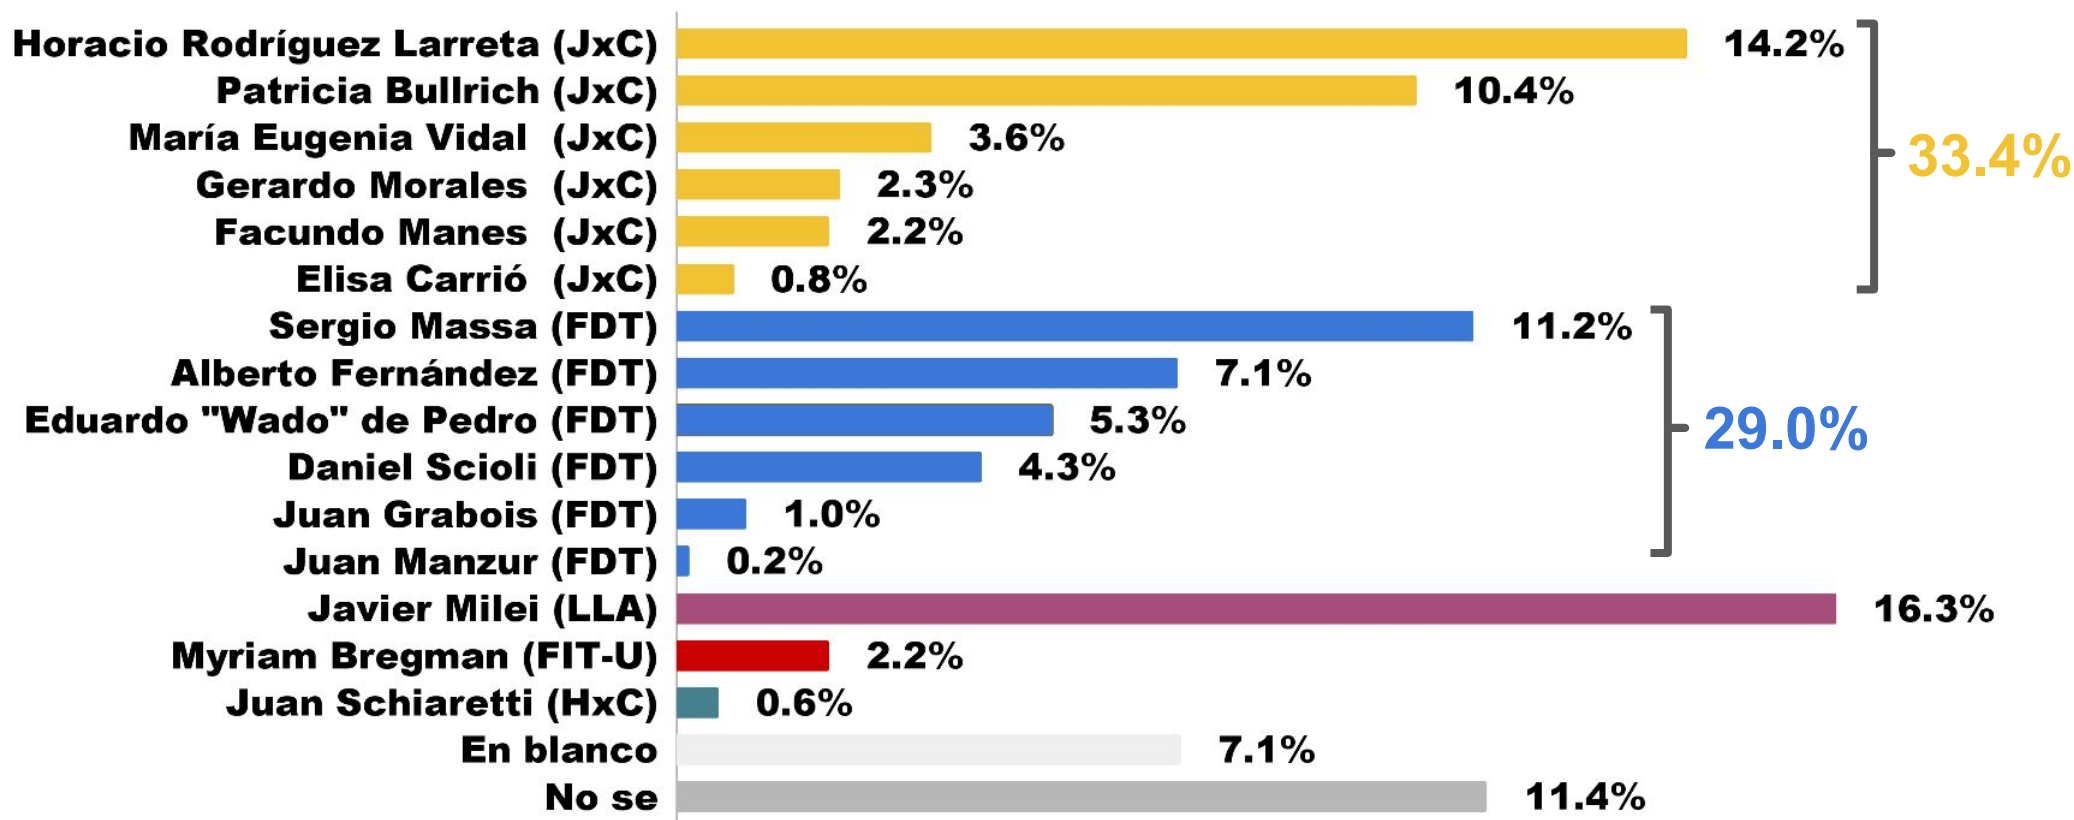

ENCUESTAS

TODO LO QUE DEBES SABER

Si las ELECCIONES A PRESIDENTE DE LA NACIÓN fueran mañana, usted a quien votaría entre éstas opciones?

Si las ELECCIONES A PRESIDENTE DE LA NACIÓN fueran mañana, usted a quien votaría entre éstas opciones? (SIN CFK NI MACRI)