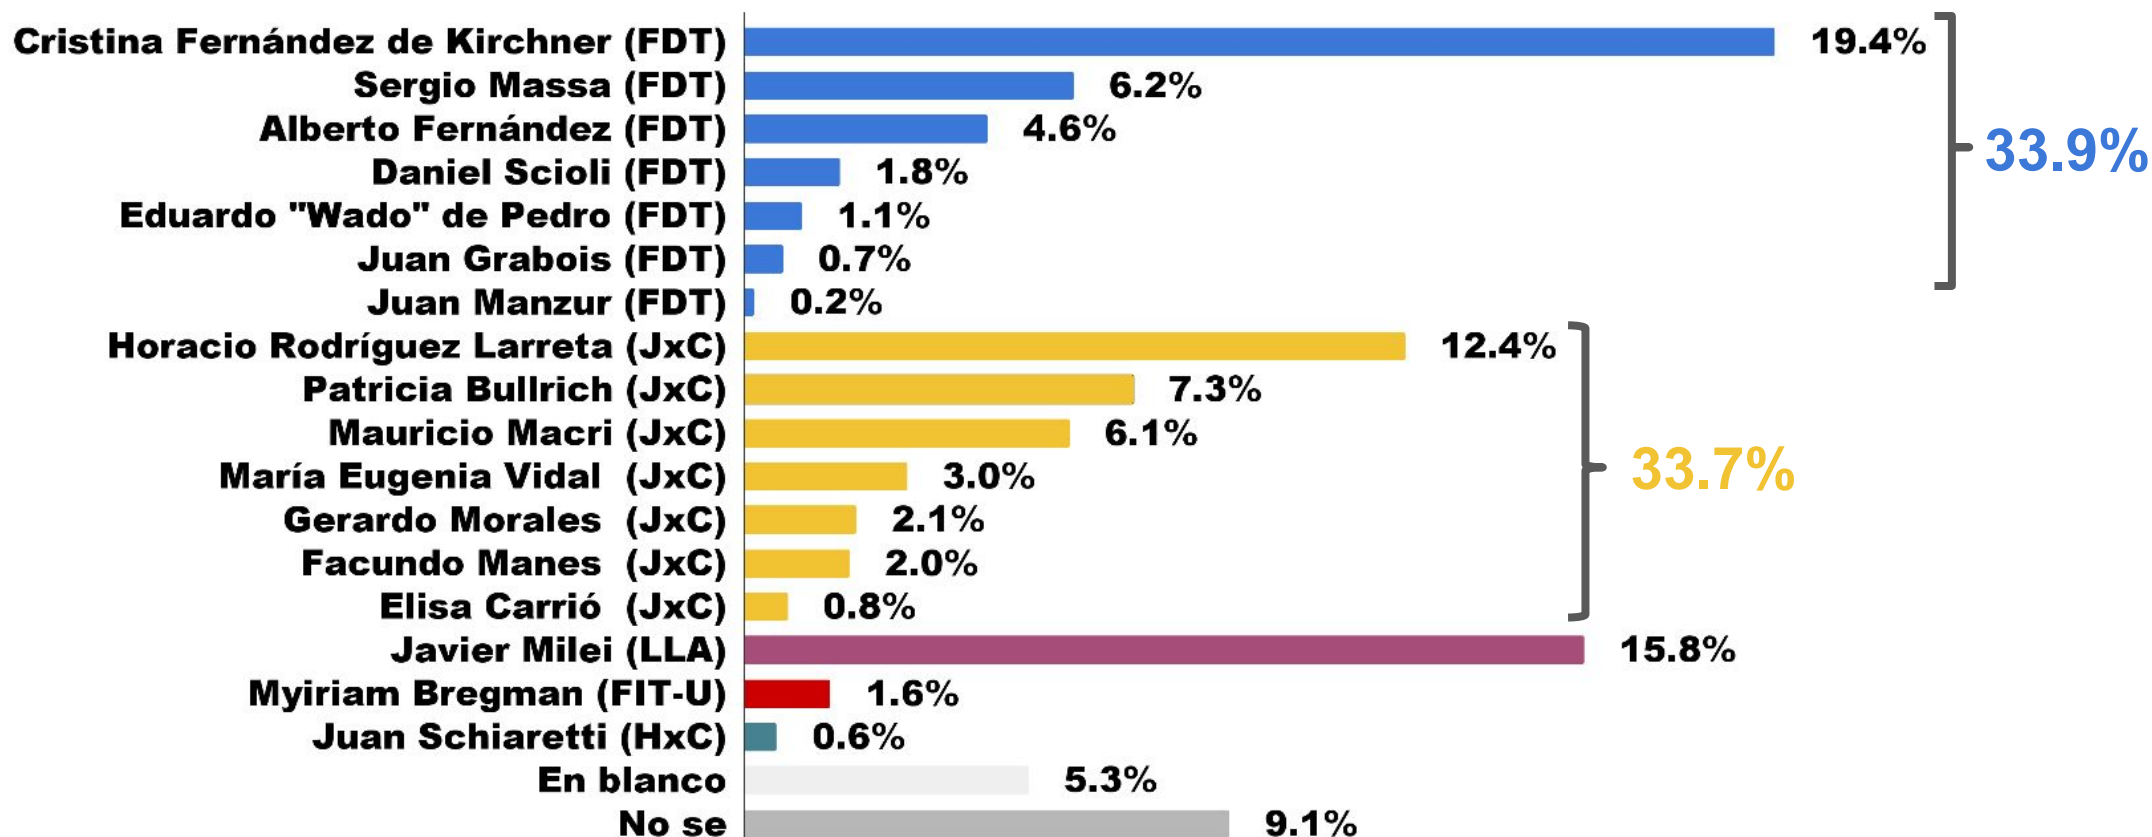

Si las ELECCIONES A PRESIDENTE DE LA NACIÓN fueran mañana, usted a quien votaría entre éstas opciones?