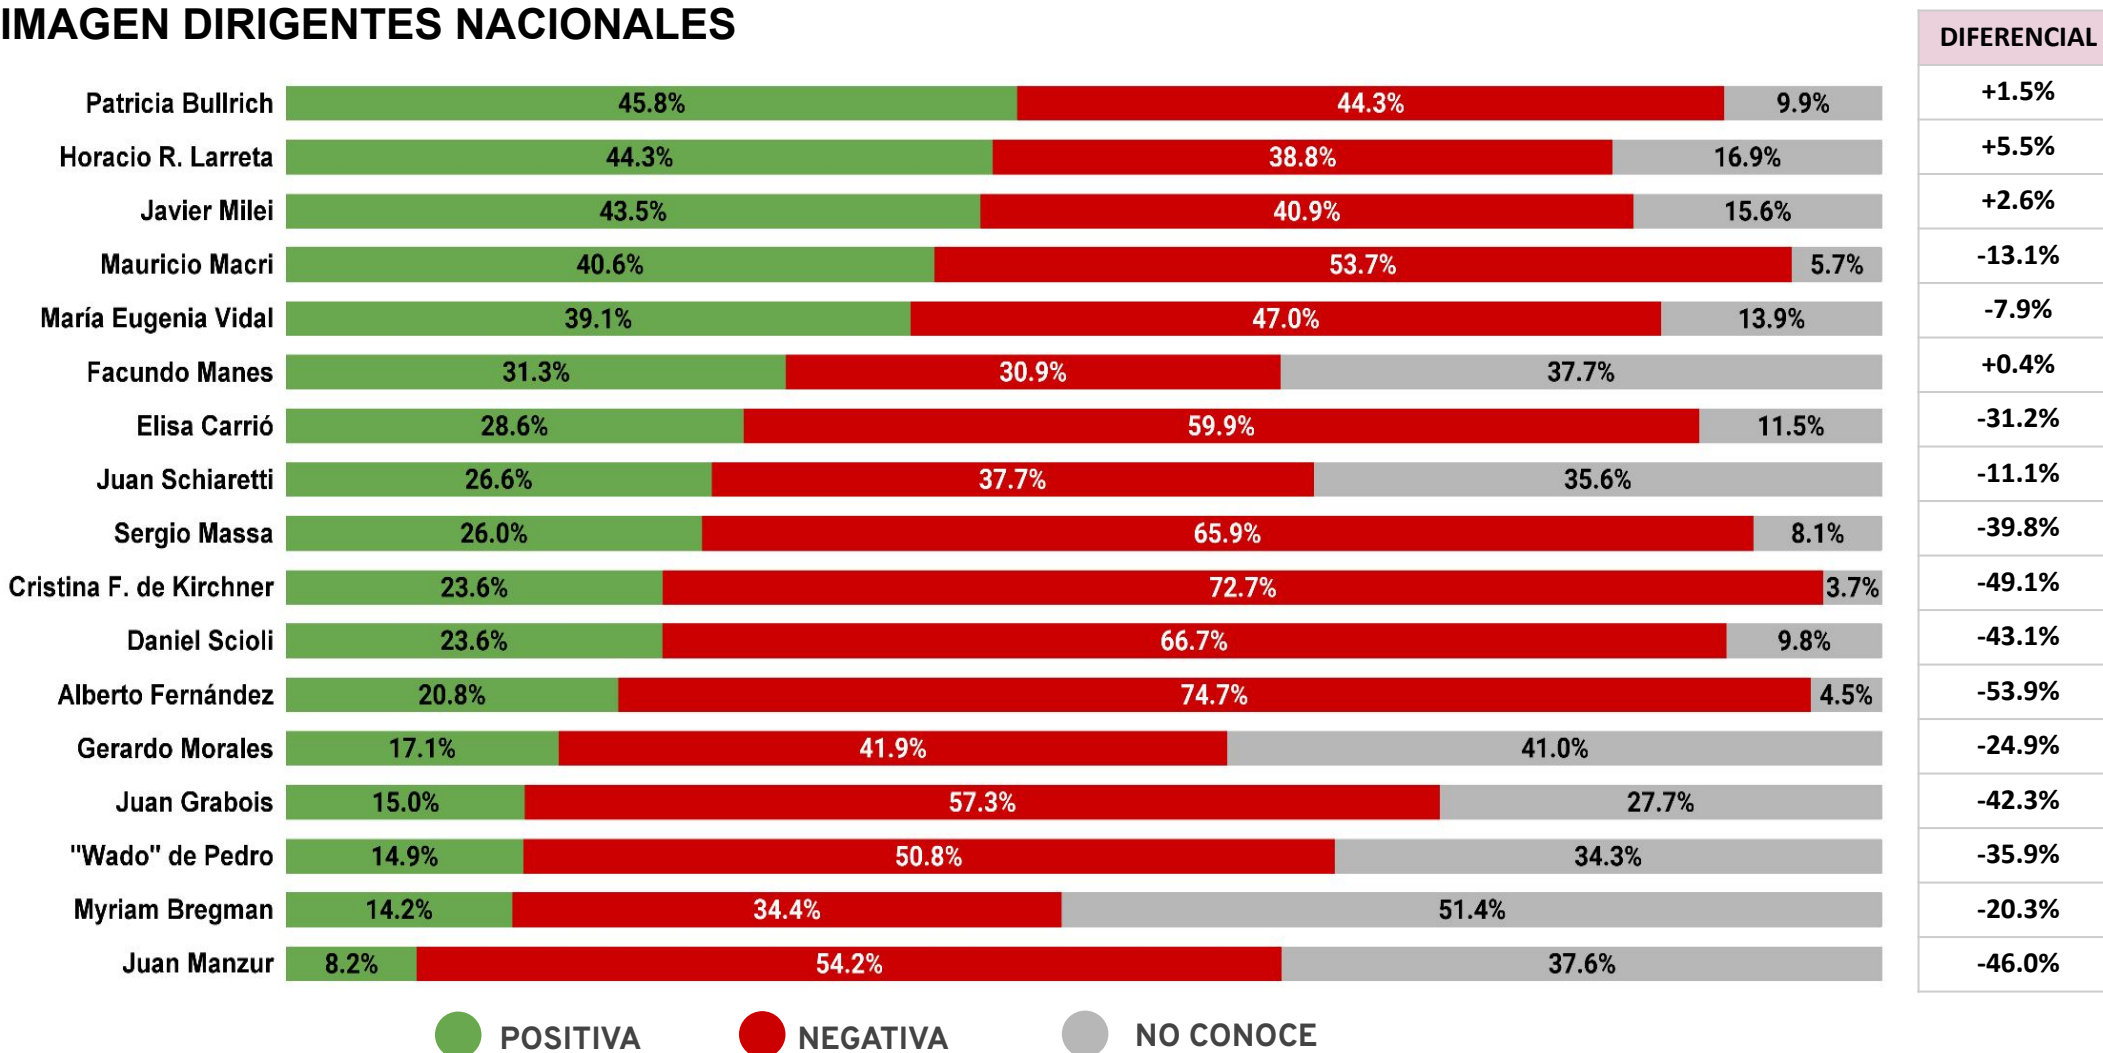

ENCUESTAS

TODO LO QUE DEBES SABER

WWW.CBCCONSULTORA.COM.AR

CB CONSULTORA OPINION PUBLICA

CBCCONSULTORAOK

IMAGEN DIRIGENTES NACIONALES

DIRIGENTES LOCALES

ENCUESTAS

TODO LO QUE DEBES SABER

IMAGEN DIRIGENTES PROVINCIALES

PISO/TECHO ELECTORAL DIRIGENTES PROVINCIALES

TECHO ELECTORAL

37.7%

37.4%

35.3%

34.6%