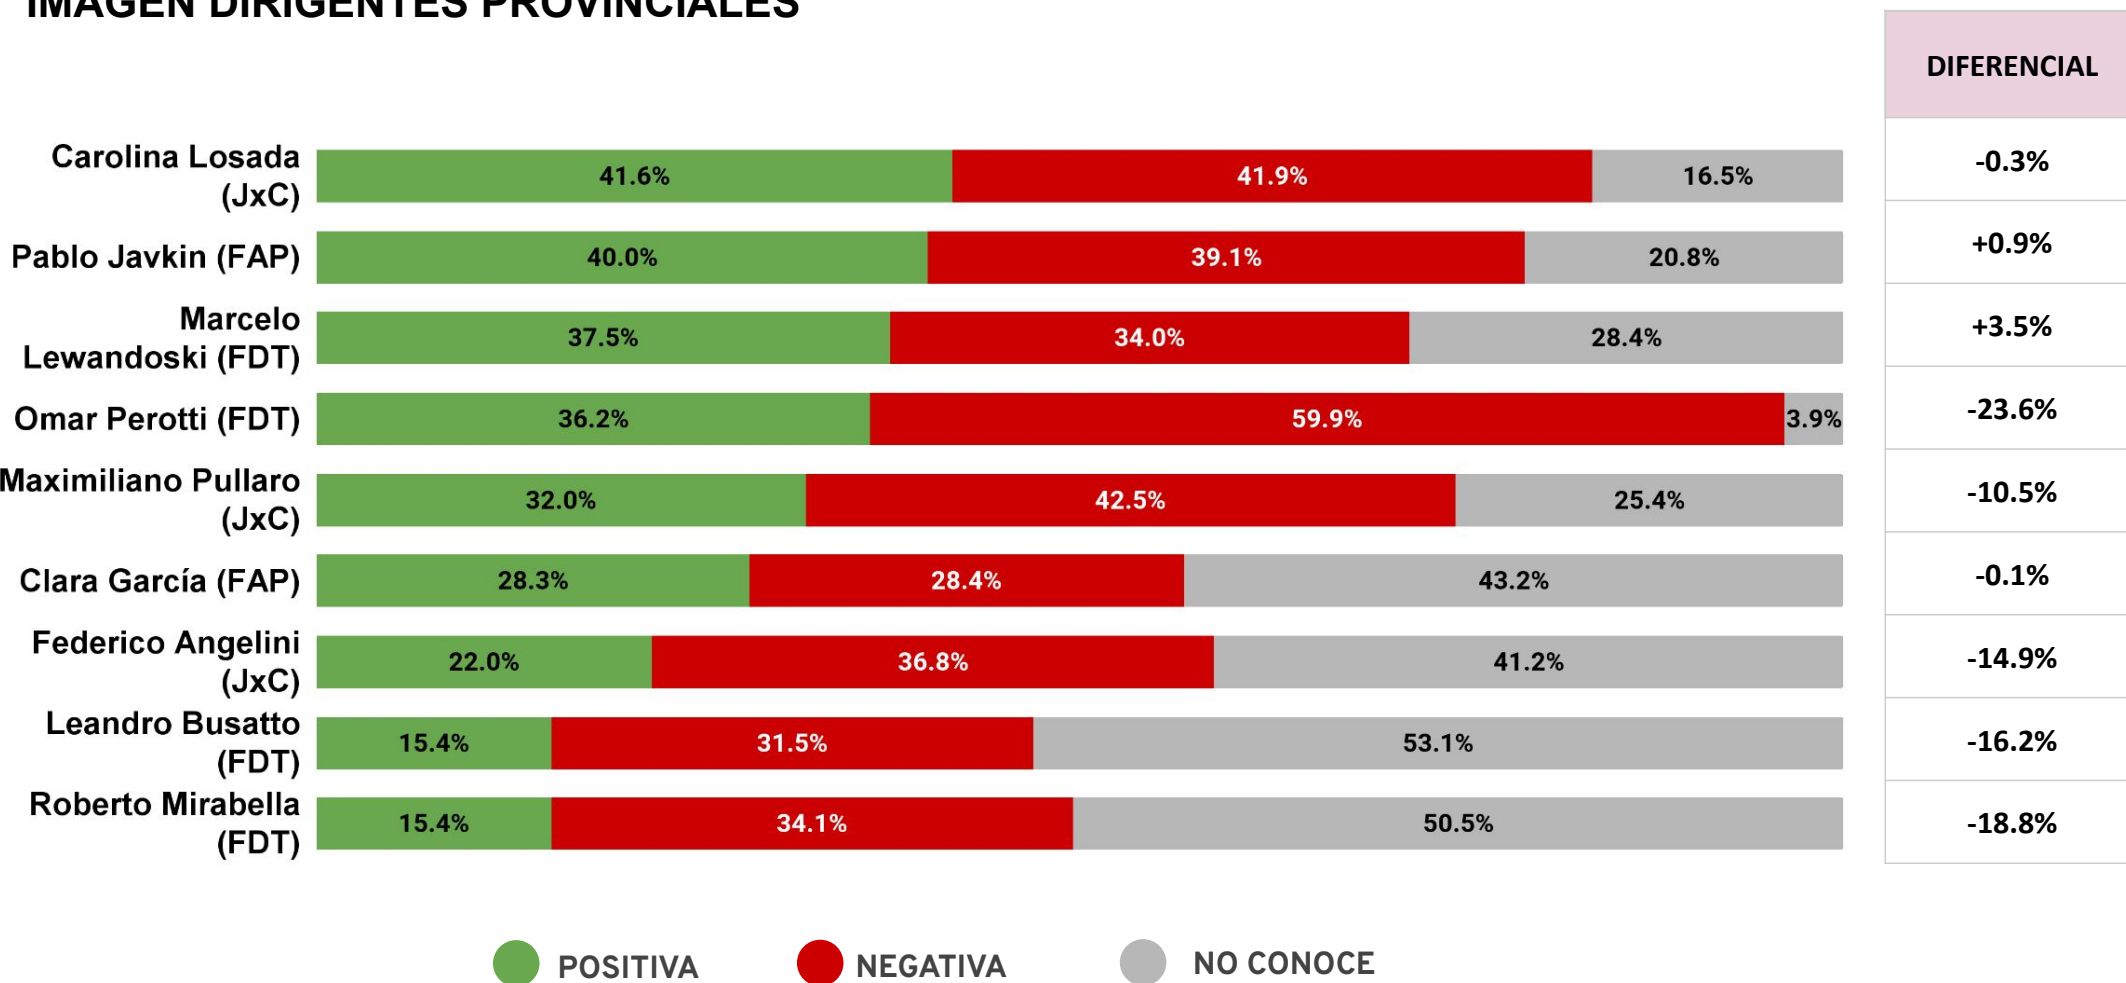

TODO LO QUE DEBES SABER

IMAGEN DIRIGENTES PROVINCIALES

PISO/TECHO ELECTORAL DIRIGENTES PROVINCIALES

TECHO ELECTORAL

37.7%

37.4%

35.3%

34.6%