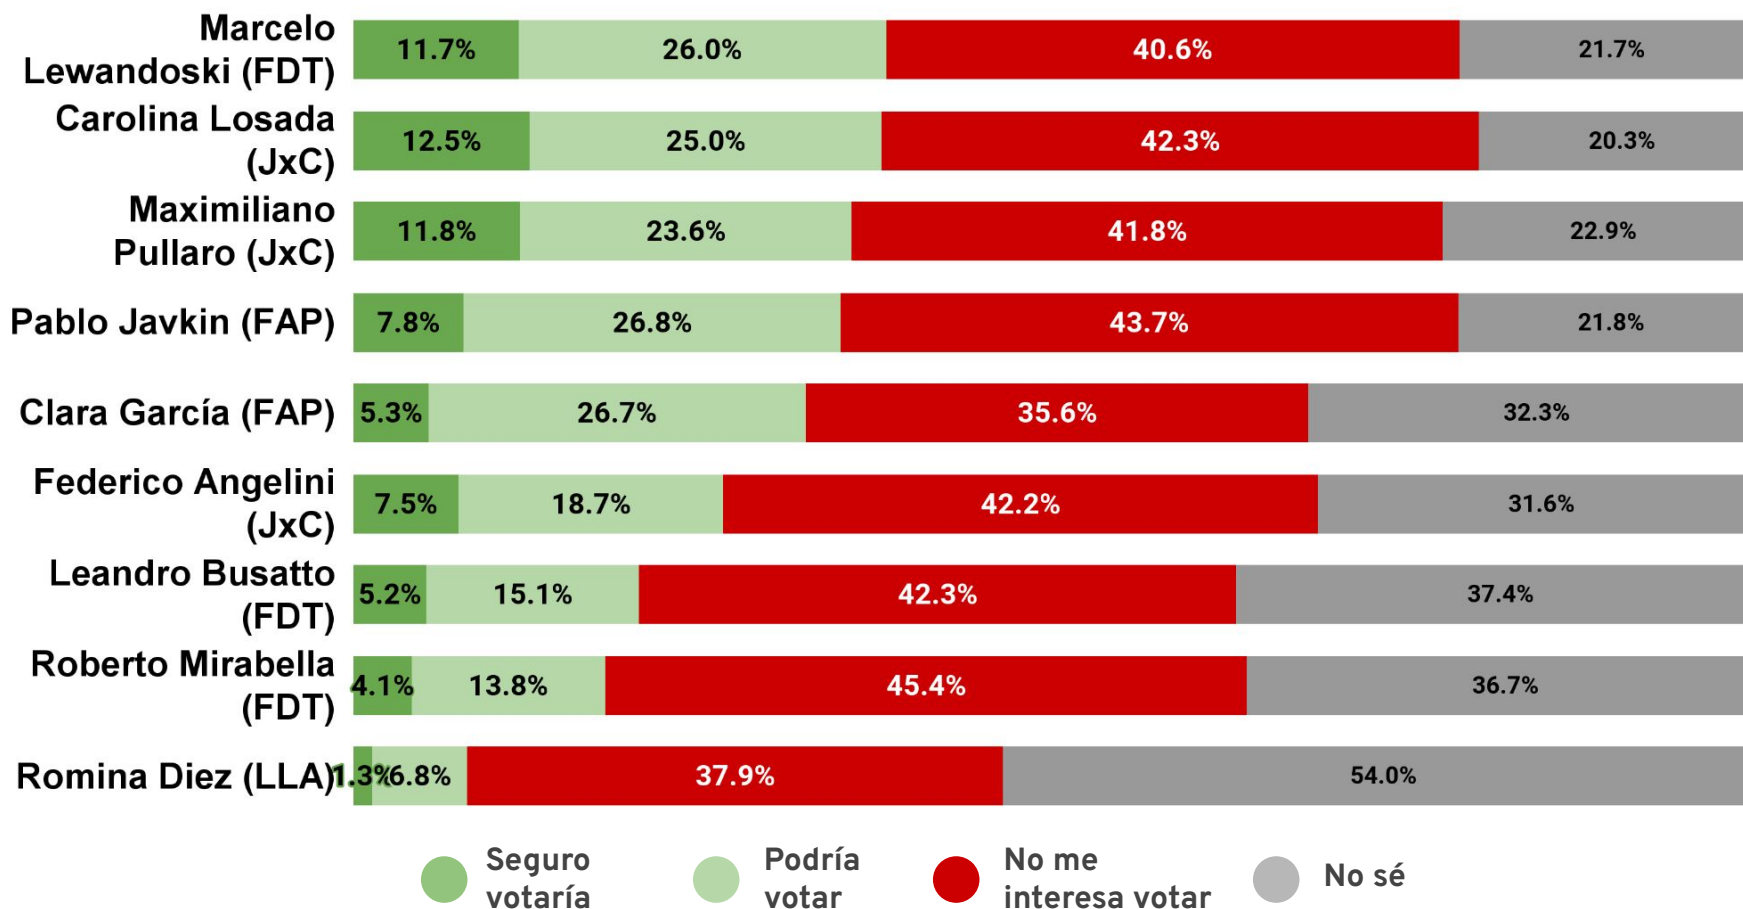

TODO LO QUE DEBES SABER

IMAGEN DIRIGENTES PROVINCIALES

PISO/TECHO ELECTORAL DIRIGENTES PROVINCIALES

TECHO ELECTORAL

37.7%

37.4%

35.3%

34.6%

32%

26.1%

20.3%

17.9%

8.1%

CBCCONSULTORA

WWW.CBCCONSULTORA.COM.AR

ESCENARIO ELECTORAL GOBERNADOR