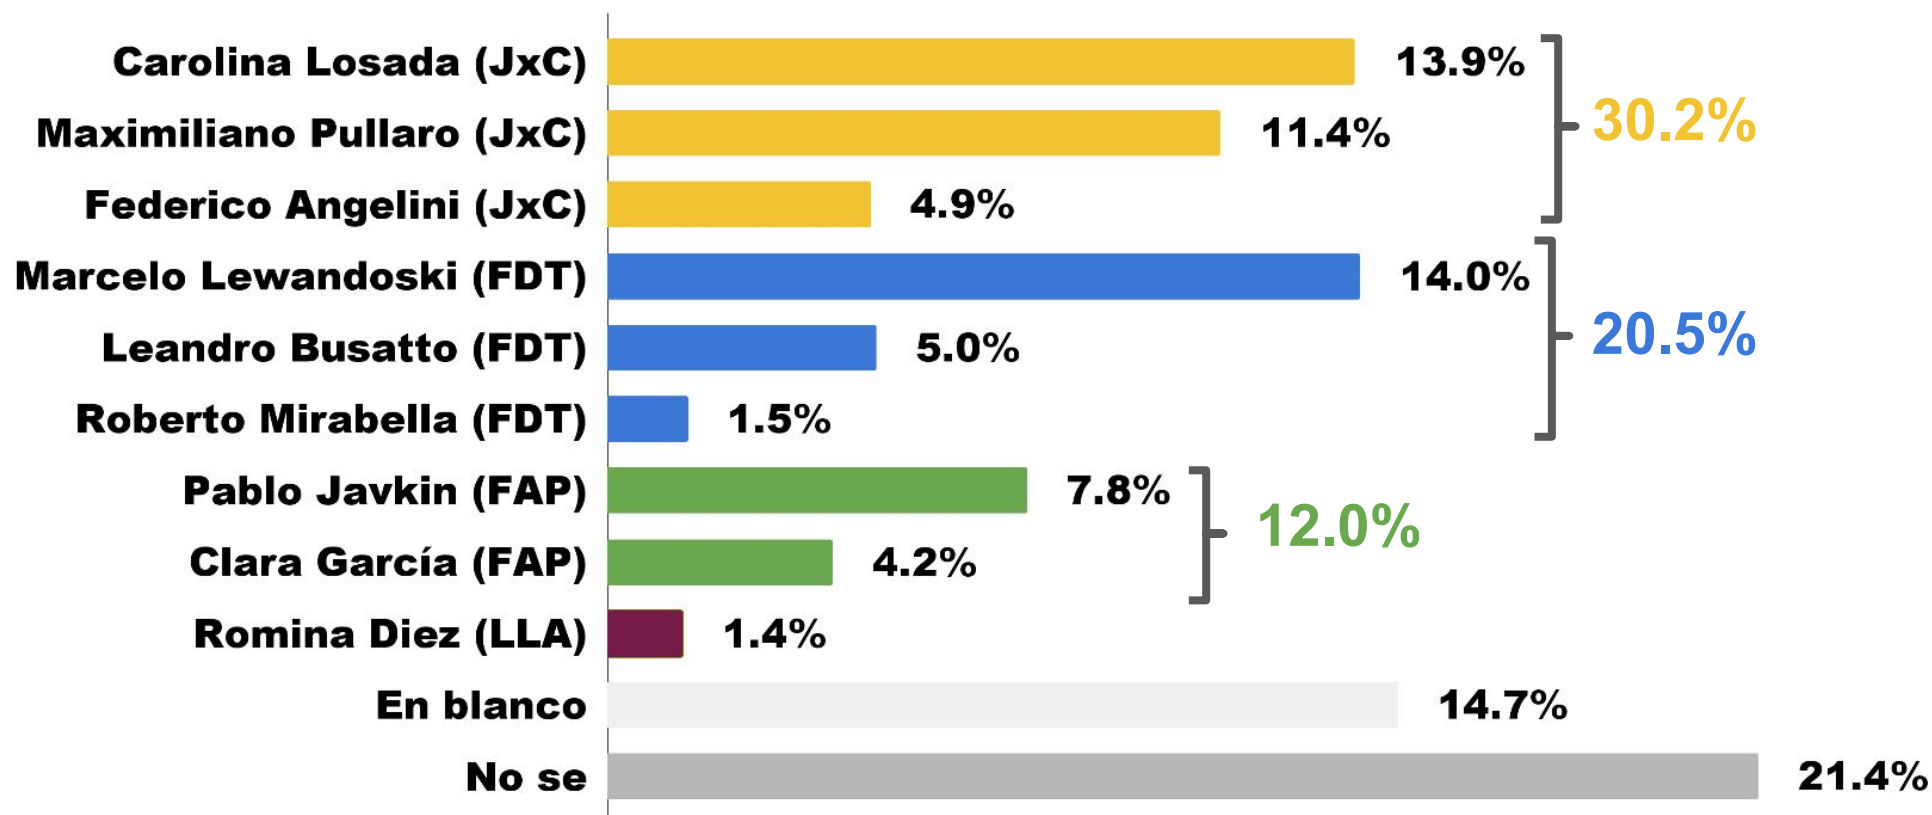

ENCUESTAS

TODO LO QUE DEBES SABER

[OPINIÓN
PÚBLICA] 
CONSULTORA

WWW.CBCCONSULTORA.COM.AR

CB CONSULTORA OPINION PUBLICA

CBCCONSULTORAOK

Si mañana fueran las elecciones para elegir al próximo gobernador/ra de la Provincia de Santa Fe ¿A quién votaría?