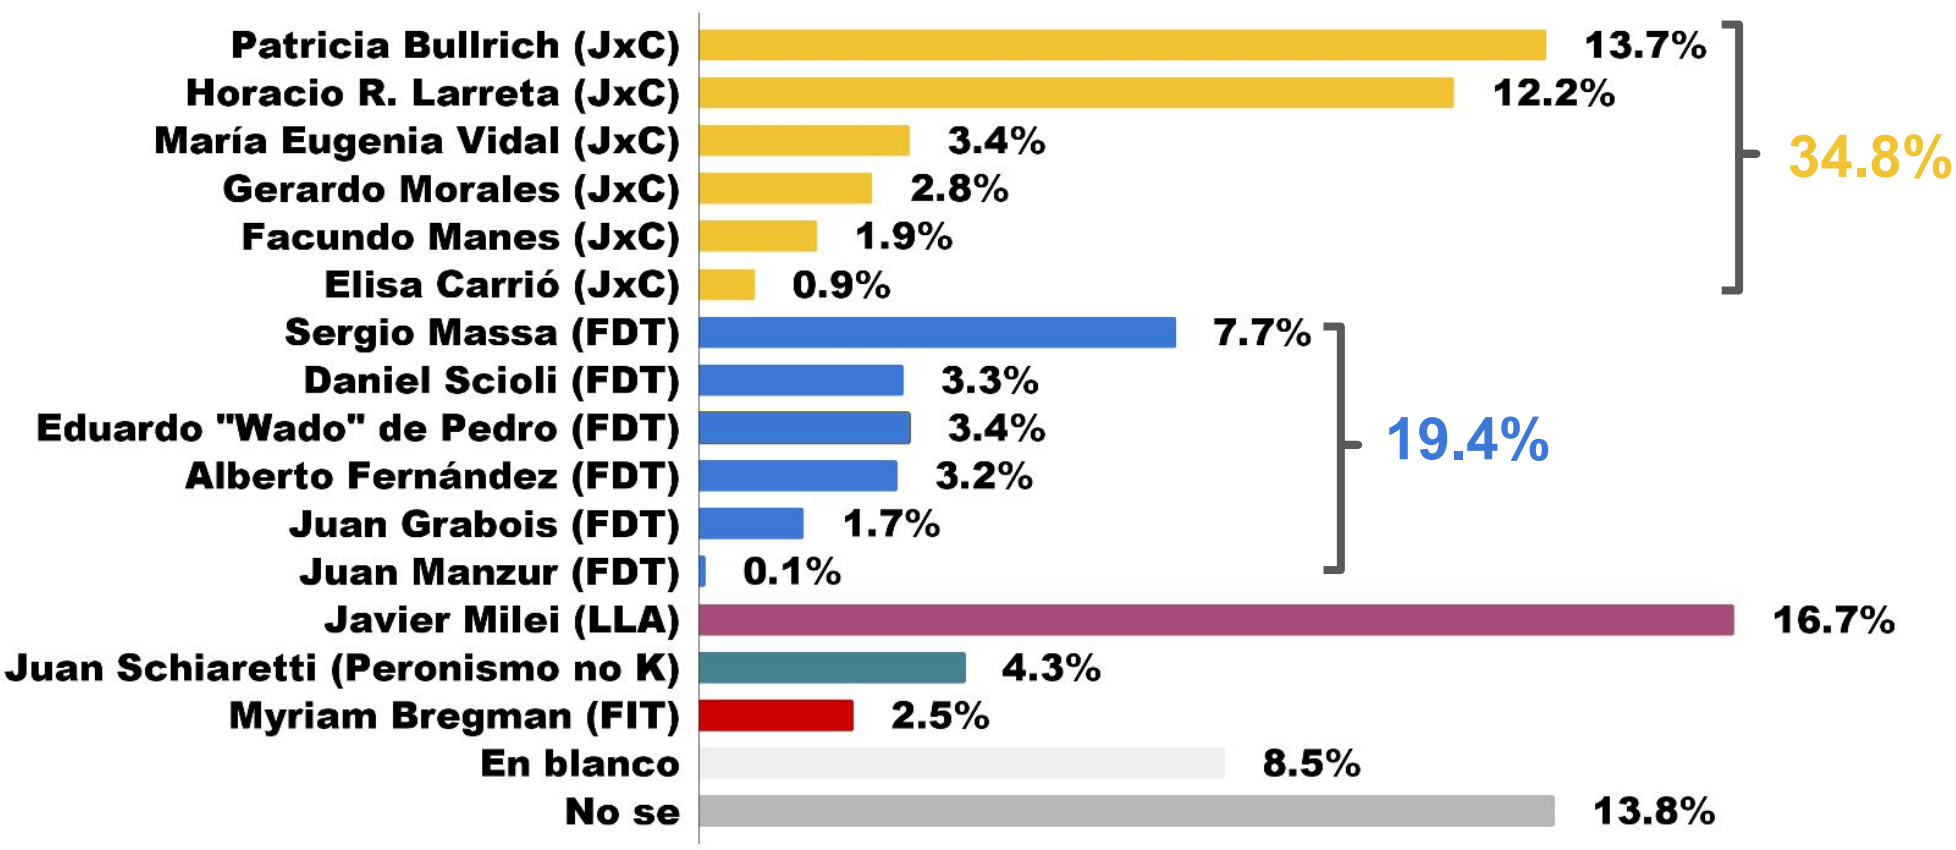

ESCENARIOS ELECTORALES PRESIDENTE

ENCUESTAS

TODO LO QUE DEBES SABER

Si las ELECCIONES A PRESIDENTE DE LA NACIÓN fueran mañana, usted a quien votaría entre éstas opciones?

Si las ELECCIONES A PRESIDENTE DE LA NACIÓN fueran mañana, usted a quien votaría entre éstas opciones? (SIN CFK NI MACRI)