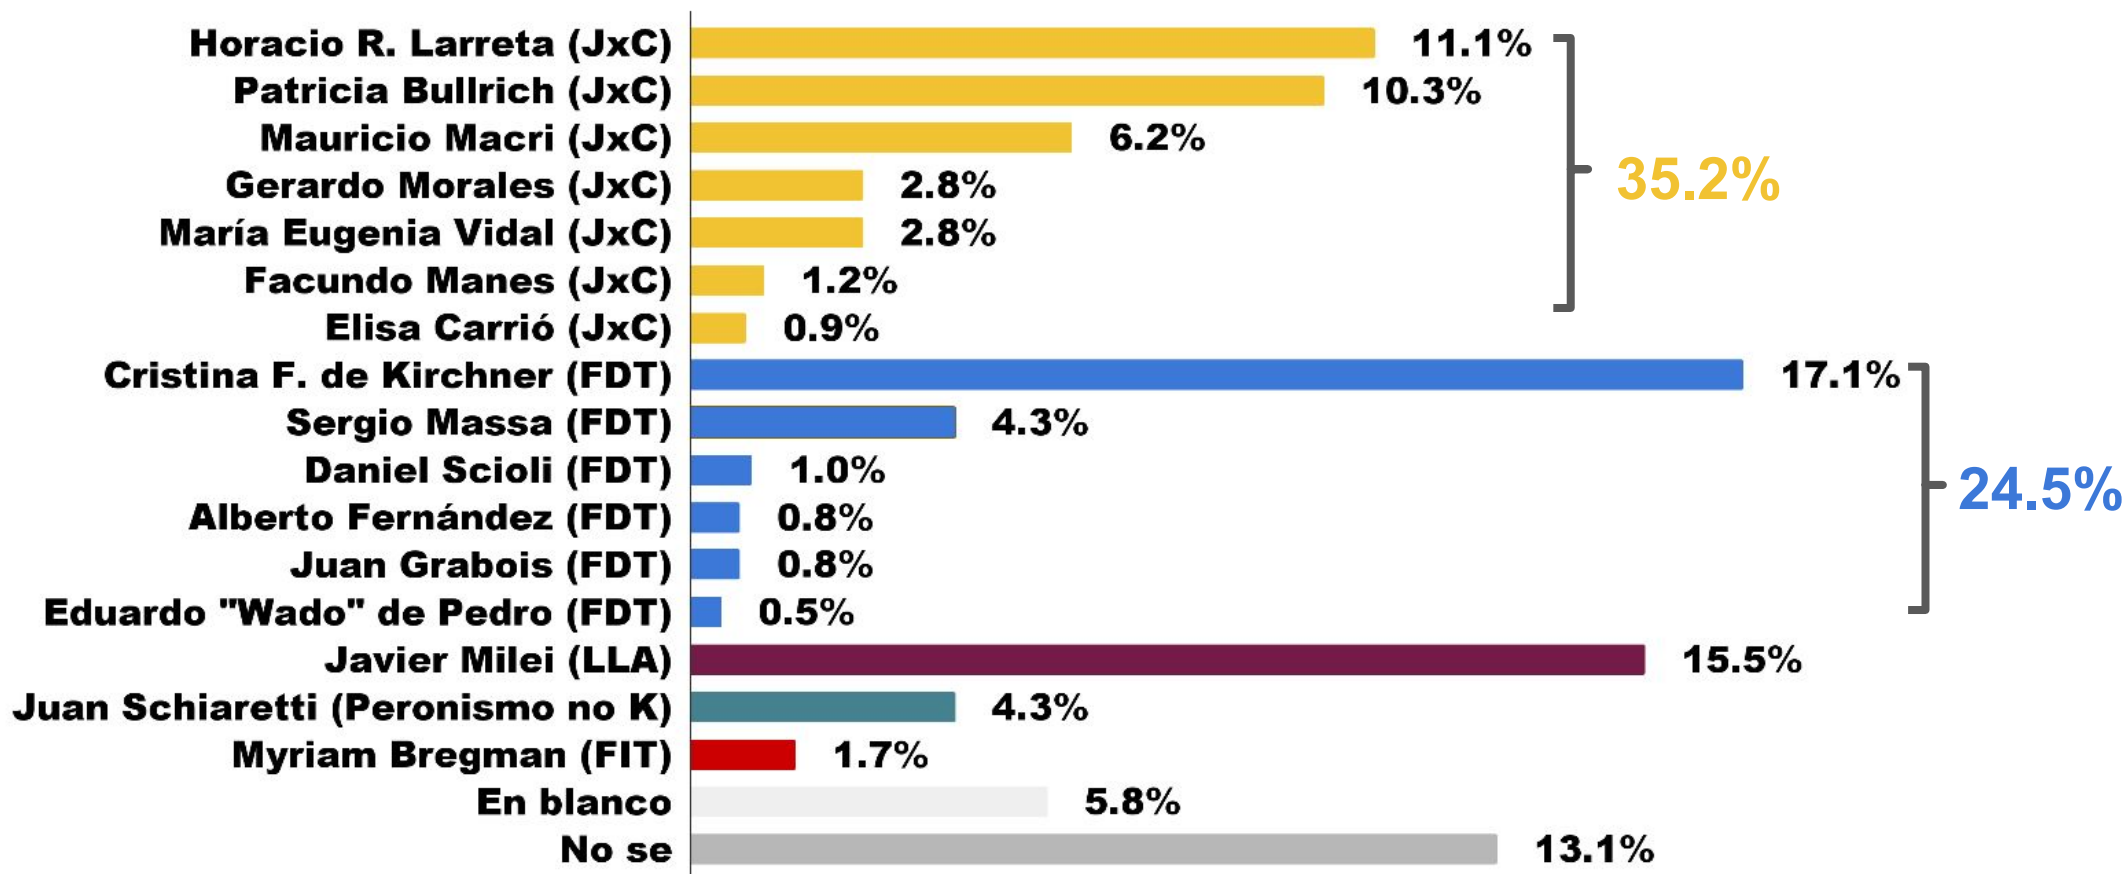

Si las ELECCIONES A PRESIDENTE DE LA NACIÓN fueran mañana, usted a quien votaría entre éstas opciones?