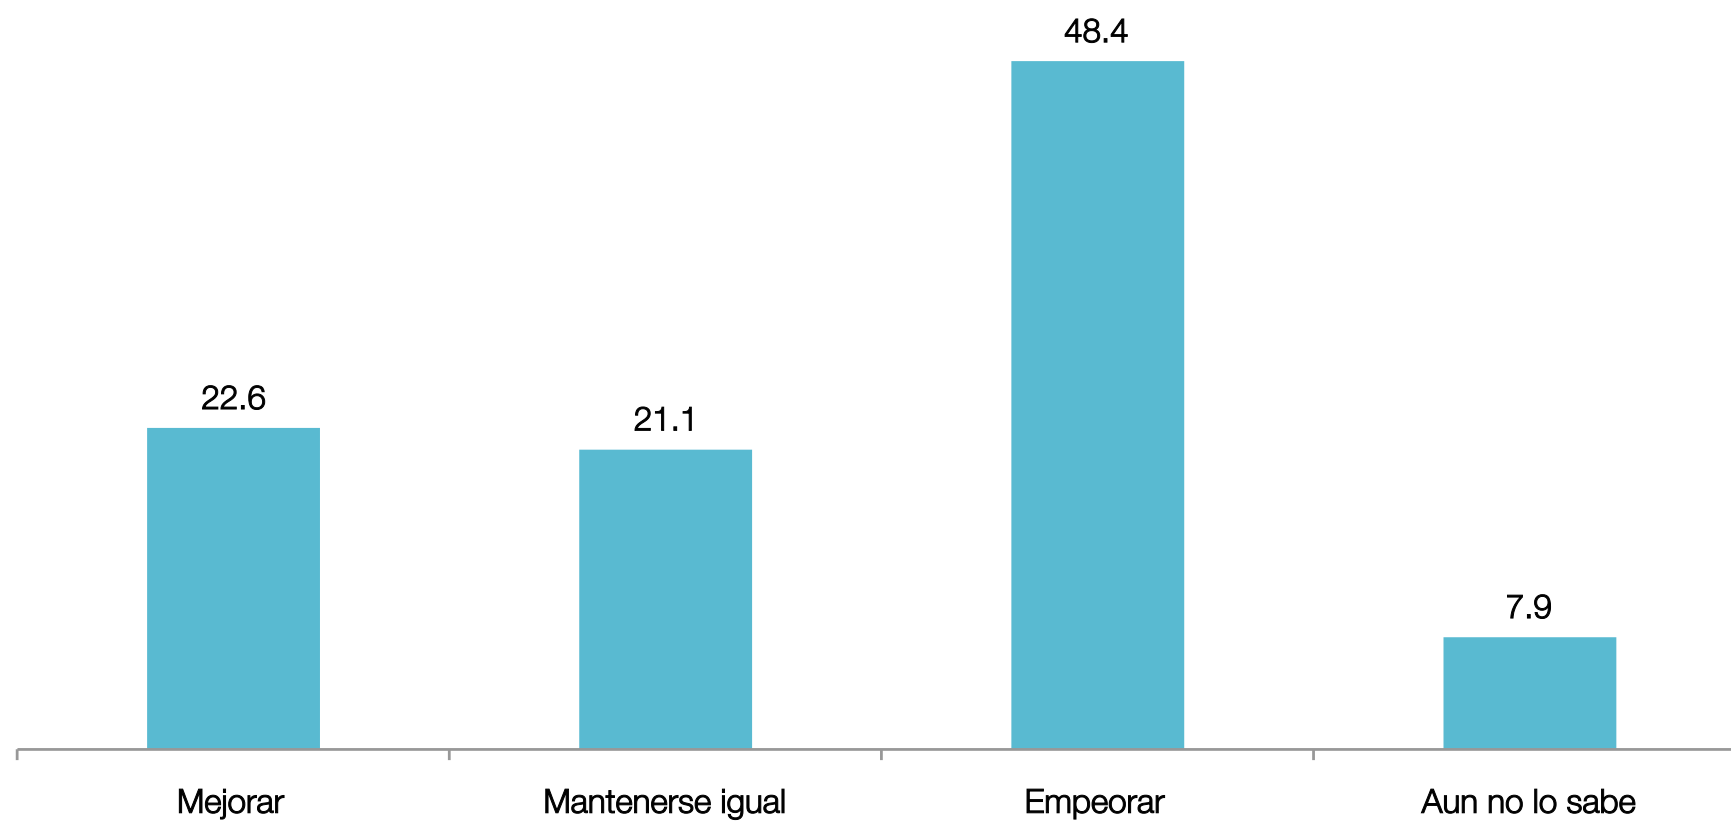

FICHA TÉCNICA

Fecha de relevamiento: 25 al 27 de julio de 2023.

Universo: Población de 16 años y más en condiciones de votar, residentes en la República Argentina.

Muestreo: La muestra abarca ciudades de 7 conglomerados que se agrupan de la siguiente manera: Provincia de Buenos Aires; Ciudad Autónoma de Buenos Aires; Córdoba y Santa Fé; La Pampa, Mendoza, San Juan, San Luís y La Rioja; Catamarca, Chaco, Tucumán, Jujuy, Salta, Santiago del Estero y Formosa; Misiones, Corrientes y Entre Ríos; y Río Negro, Neuquén, Chubut, Santa Cruz y Tierra del Fuego.

Dirección: Lic. Pablo Romá

PROPORCIÓN POR GÉNERO, EDAD Y NIVEL EDUCATIVO ALCANZADO

¿USTED CONSIDERA QUE LA SITUACIÓN ACTUAL DEL PAÍS ES...?

¿USTED CONSIDERA QUE SU SITUACIÓN ECONÓMICA EN LOS PRÓXIMOS MESES PUEDE...?

¿CUÁL ES SU ESTADO DE ÁNIMO ACTUAL PENSANDO EN SU FUTURO?

¿DE CARA A LAS ELECCIONES DE 2023 A CUÁL DE LAS SIGUIENTES FÓRMULAS VOTARÍA?

¿EN QUÉ PRIMARIA VOTARÍA?

A QUIENES VOTAN EN LA PRIMARIA DE UNIÓN POR LA PATRIA: ¿A QUÉ CANDIDATO VOTARÍA?