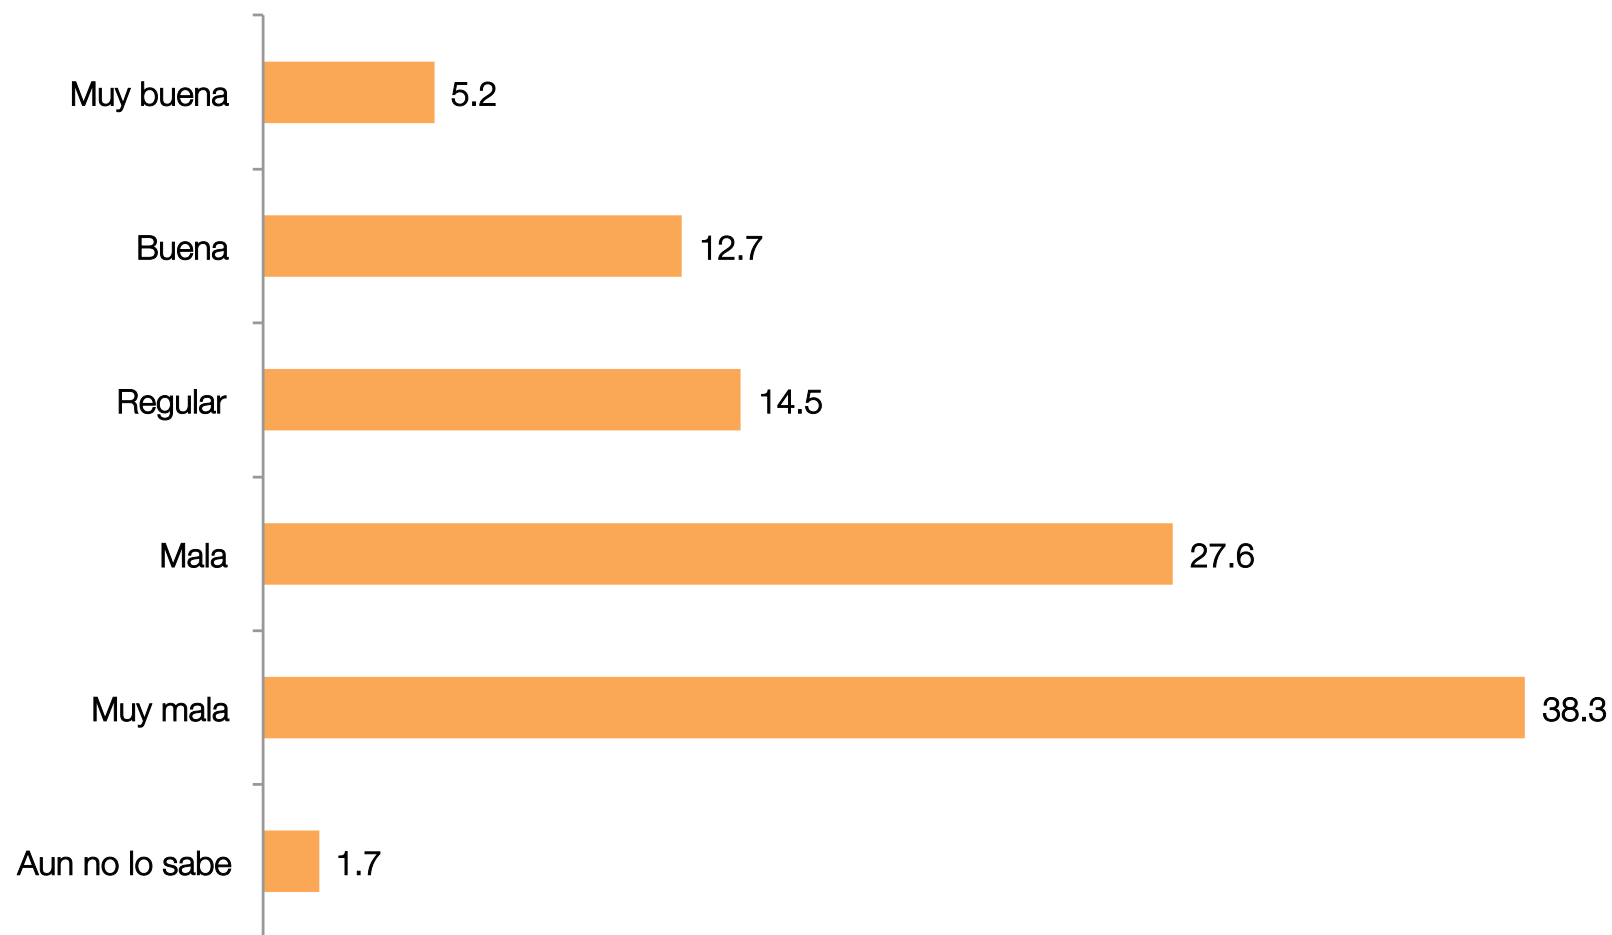

FICHA TÉCNICA

Fecha de relevamiento: 25 al 27 de julio de 2023.

Universo: Población de 16 años y más en condiciones de votar, residentes en la República Argentina.

Muestreo: La muestra abarca ciudades de 7 conglomerados que se agrupan de la siguiente manera: Provincia de Buenos Aires; Ciudad Autónoma de Buenos Aires; Córdoba y Santa Fé; La Pampa, Mendoza, San Juan, San Luís y La Rioja; Catamarca, Chaco, Tucumán, Jujuy, Salta, Santiago del Estero y Formosa; Misiones, Corrientes y Entre Ríos; y Río Negro, Neuquén, Chubut, Santa Cruz y Tierra del Fuego.

Tipo de investigación: Cuantitativa. Con cuotas socio-poblacionales y proporción de votantes por provincia. Con encuestas telefónicas y metodología IVR.

Casos: 2180. Con un nivel de confianza del 95% y un error muestral de +/- 3,5.

Dirección: Lic. Pablo Romá

PROPORCIÓN POR GÉNERO, EDAD Y NIVEL EDUCATIVO ALCANZADO

¿USTED CONSIDERA QUE LA SITUACIÓN ACTUAL DEL PAÍS ES...?

¿USTED CONSIDERA QUE SU SITUACIÓN ECONÓMICA EN LOS PRÓXIMOS MESES PUEDE...?