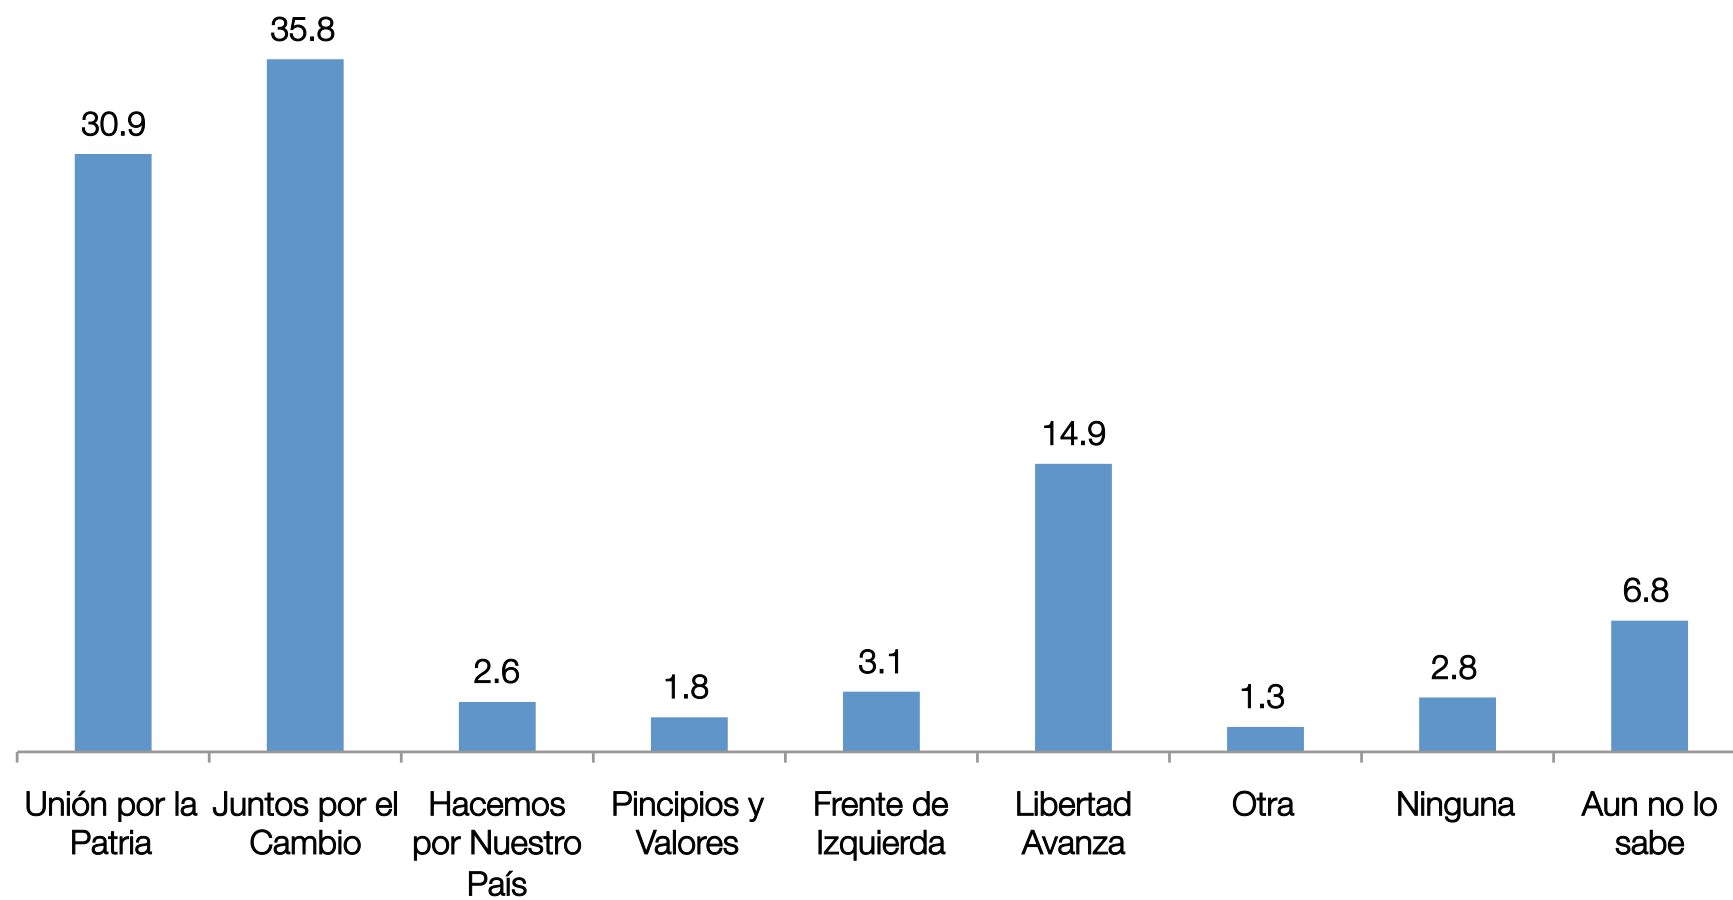

FICHA TÉCNICA

Fecha de relevamiento: 25 al 27 de julio de 2023.

Universo: Población de 16 años y más en condiciones de votar, residentes en la República Argentina.

Muestreo: La muestra abarca ciudades de 7 conglomerados que se agrupan de la siguiente manera: Provincia de Buenos Aires; Ciudad Autónoma de Buenos Aires; Córdoba y Santa Fé; La Pampa, Mendoza, San Juan, San Luís y La Rioja; Catamarca, Chaco, Tucumán, Jujuy, Salta, Santiago del Estero y Formosa; Misiones, Corrientes y Entre Ríos; y Río Negro, Neuquén, Chubut, Santa Cruz y Tierra del Fuego.

Dirección: Lic. Pablo Romá

PROPORCIÓN POR GÉNERO, EDAD Y NIVEL EDUCATIVO ALCANZADO

¿USTED CONSIDERA QUE LA SITUACIÓN ACTUAL DEL PAÍS ES...?

¿USTED CONSIDERA QUE SU SITUACIÓN ECONÓMICA EN LOS PRÓXIMOS MESES PUEDE...?

¿CUÁL ES SU ESTADO DE ÁNIMO ACTUAL PENSANDO EN SU FUTURO?

¿DE CARA A LAS ELECCIONES DE 2023 A CUÁL DE LAS SIGUIENTES FÓRMULAS VOTARÍA?

¿EN QUÉ PRIMARIA VOTARÍA?

A QUIENES VOTAN EN LA PRIMARIA DE UNIÓN POR LA PATRIA: ¿A QUÉ CANDIDATO VOTARÍA?