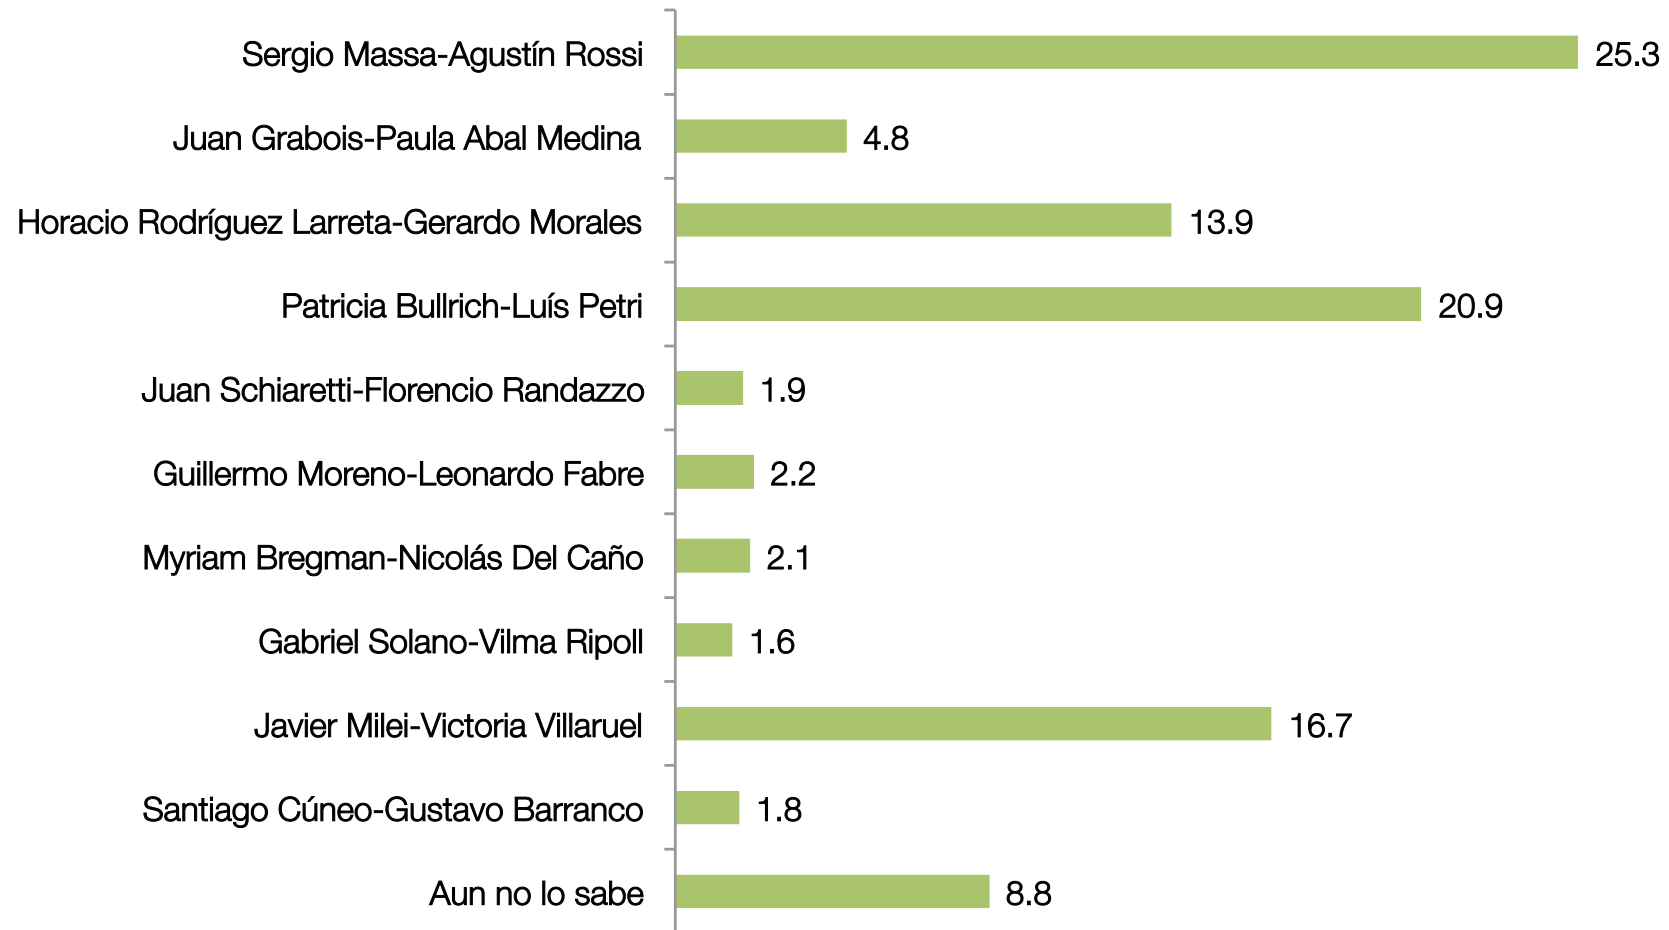

FICHA TÉCNICA

Fecha de relevamiento: 25 al 27 de julio de 2023.

Universo: Población de 16 años y más en condiciones de votar, residentes en la República Argentina.

Muestreo: La muestra abarca ciudades de 7 conglomerados que se agrupan de la siguiente manera: Provincia de Buenos Aires; Ciudad Autónoma de Buenos Aires; Córdoba y Santa Fé; La Pampa, Mendoza, San Juan, San Luís y La Rioja; Catamarca, Chaco, Tucumán, Jujuy, Salta, Santiago del Estero y Formosa; Misiones, Corrientes y Entre Ríos; y Río Negro, Neuquén, Chubut, Santa Cruz y Tierra del Fuego.

Dirección: Lic. Pablo Romá

PROPORCIÓN POR GÉNERO, EDAD Y NIVEL EDUCATIVO ALCANZADO

¿USTED CONSIDERA QUE LA SITUACIÓN ACTUAL DEL PAÍS ES...?

¿USTED CONSIDERA QUE SU SITUACIÓN ECONÓMICA EN LOS PRÓXIMOS MESES PUEDE...?

¿CUÁL ES SU ESTADO DE ÁNIMO ACTUAL PENSANDO EN SU FUTURO?

¿DE CARA A LAS ELECCIONES DE 2023 A CUÁL DE LAS SIGUIENTES FÓRMULAS VOTARÍA?

¿EN QUÉ PRIMARIA VOTARÍA?

A QUIENES VOTAN EN LA PRIMARIA DE UNIÓN POR LA PATRIA: ¿A QUÉ CANDIDATO VOTARÍA?