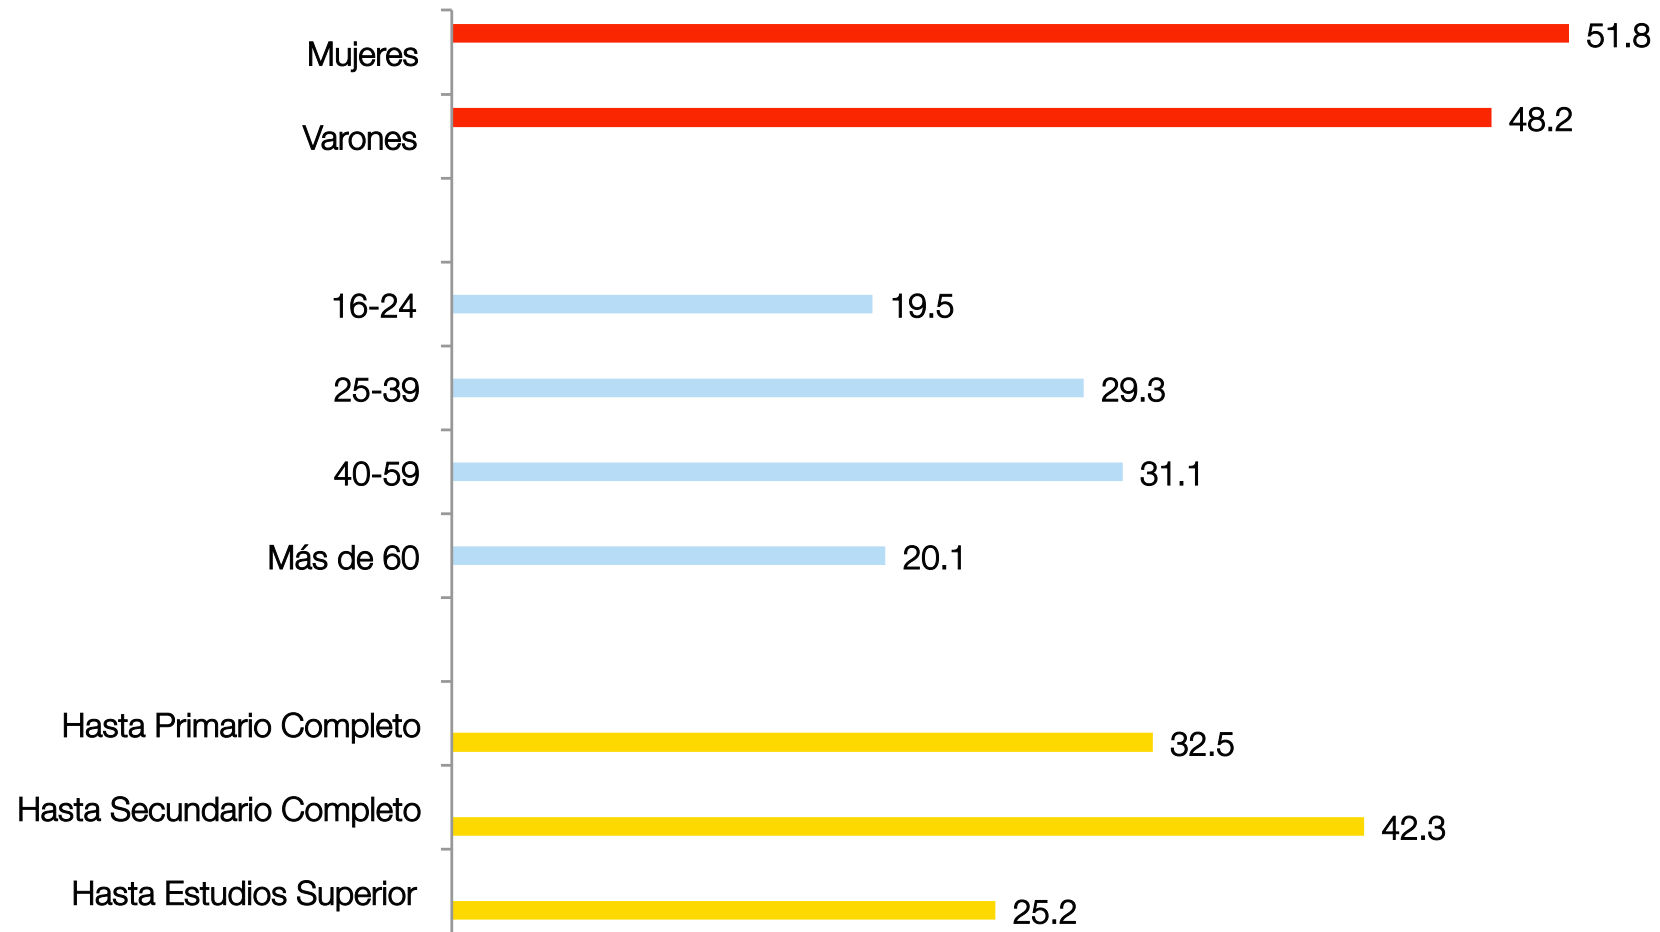

PROPORCIÓN POR GÉNERO, EDAD Y NIVEL EDUCATIVO ALCANZADO